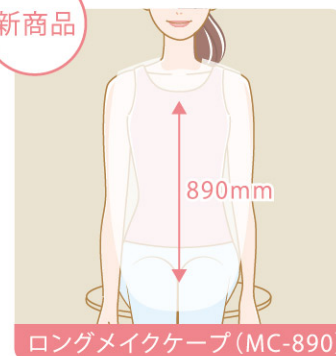

#### 包装

●一枚ずつ折り畳み ●30枚入/1パック

従来品

新商品

※モデル身長:167cm ※個人差があります。

#### シリーズ商品

MC-20  
メイクケープ

サイズ	465mm×655mm
材質	不織布20g/m <sup>2</sup>
カラー	ホワイト
1梱入数	1,000枚(100枚×10袋)
JANコード	4930444003212

**Daito** 株式会社 **ダイト**

〒112-0014 東京都文京区関口3-4-3  
TEL. 03 (5976) 4111 (代)  
FAX. 03 (5976) 4040  
URL. <https://www.daito-inc.co.jp>