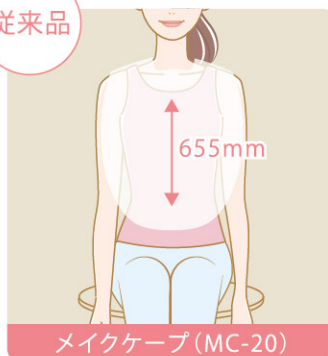

#### ロングメイクケープ

型番	MC-890
サイズ	465×890mm
厚み	30g/m <sup>2</sup>
材質	不織布(PP)
カラー	ホワイト
1梱入数	900枚入(30枚入×30袋)
JANコード	4930444175506

#### 包装

●一枚ずつ折り畳み ●30枚入/1パック

従来品

新商品

※モデル身長:167cm ※個人差があります。